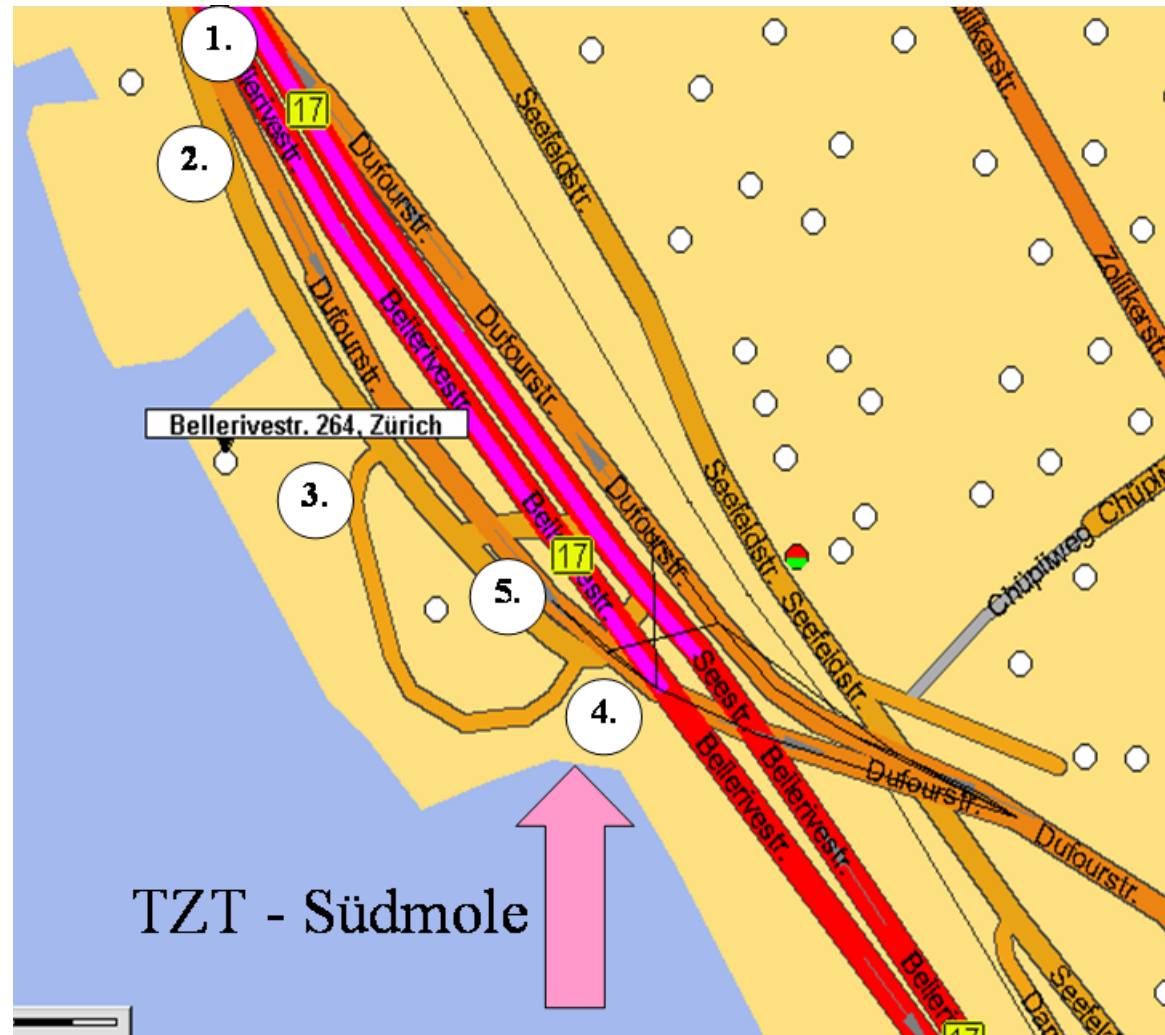

Wegbeschreibung Wassersport-/Tauchzentrum Tiefenbrunnen, Bellerivestr. 264, Zürich

Autobahn A1 (Zürich – Bern) / Richtung **City/See** / zum **Bellevue** / dort auf der Bellerivestrasse (1) Richtung **Bahnhof Tiefenbrunnen** (daran vorbei) , immer auf der rechten Fahrspur bleiben / rechts Seepolizei / ca. 50m nach Seepolizei Spur ganz rechts benützen (NICHT auf die Ueberführung, sondern rechts an dieser vorbei auf bisherigem Strassenniveau) (2) / nach 50m ganz rechts runter zur Südmole (3) / Material auspacken (4) / Auto zurückfahren und an Zufahrtsstrasse (3) oder unter der Ueberführung (5) parken.

vom Bellevue her

TZT - Südmole