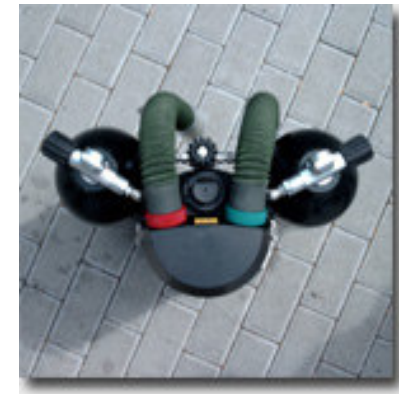

REBREATHERS

Aufbau eines AMV-gesteuerten SCR

Inhalt:

- Schlauch-Konfiguration
- Flaschen-Kombinationen
- Geräte-Konfigurationen

REBREATHERS

Schlauch-Konfigurationen

REBREATHERS

Flaschen-Kombinationen